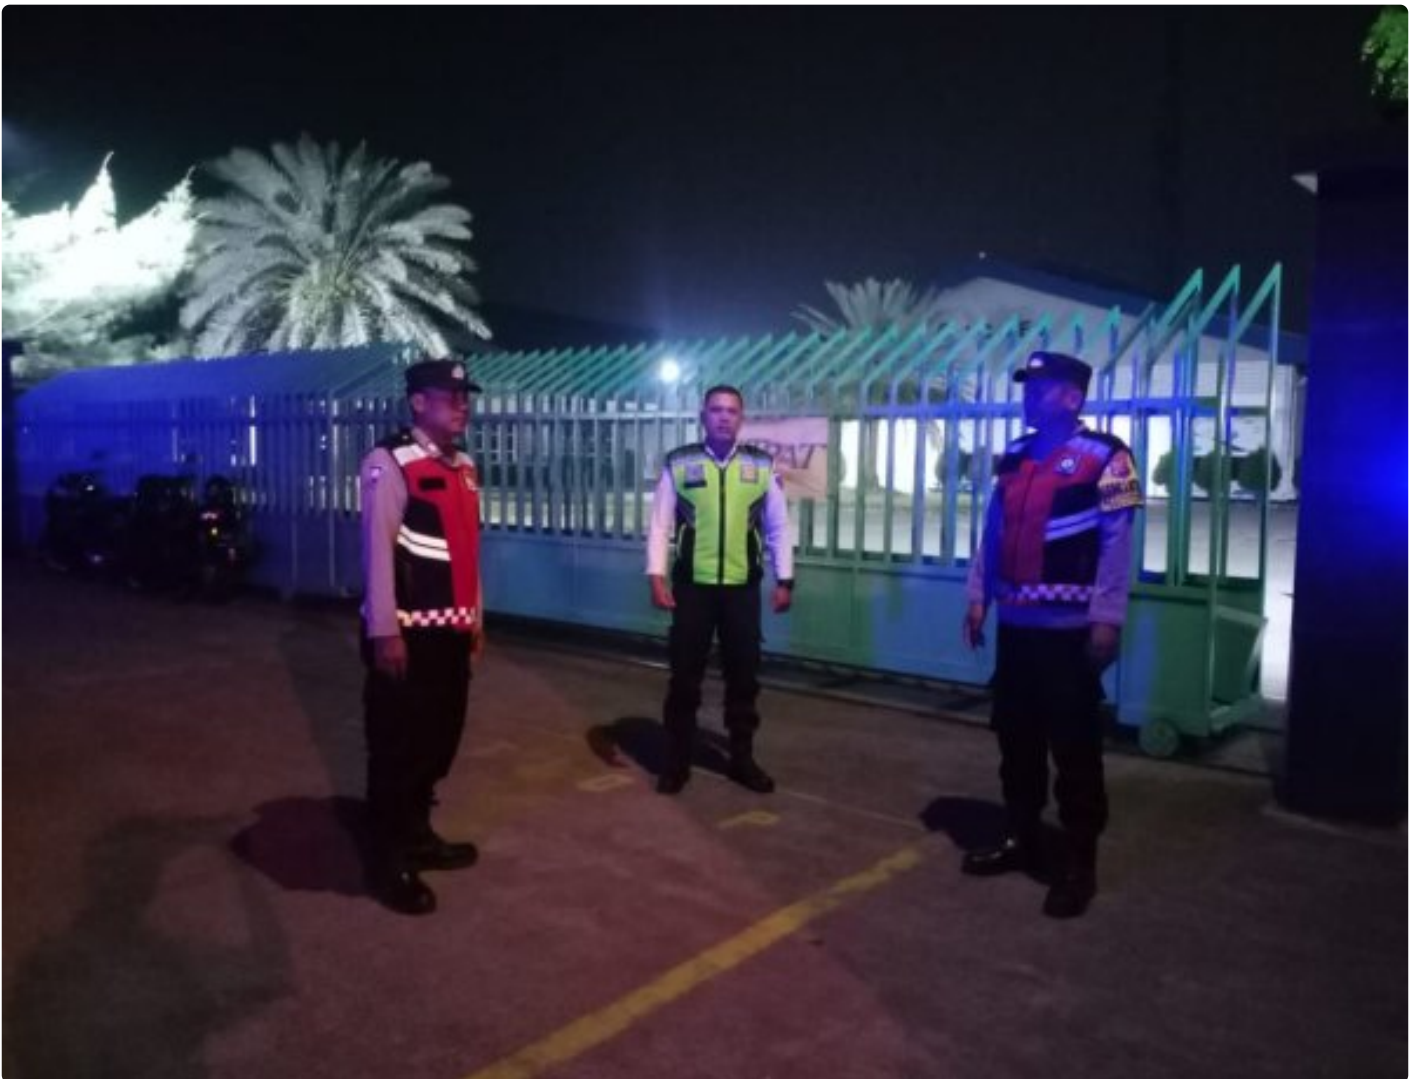

KWRI

Patroli Blue Light Polsek Cibatu, Langkah Preventif Tangkal Kejahatan di Malam Hari

Polres Purwakarta - PURWAKARTA.KWRI.OR.ID

Sep 23, 2024 - 13:39

PURWAKARTA - Polsek Cibatu melaksanakan kegiatan patroli blue light pada malam hari sebagai upaya untuk meningkatkan keamanan dan ketertiban di wilayahnya. Patroli ini melibatkan sejumlah personel polisi yang menggunakan

mobil patroli dengan lampu biru menyala, bertujuan untuk memberikan rasa aman kepada masyarakat.

Kapolres Purwakarta melalui Kapolsek Cibatu AKP Feri Kurniawan, menjelaskan bahwa kegiatan ini dilakukan sebagai respon terhadap meningkatnya kejahatan di daerah tersebut. "Dengan patroli blue light, kami ingin menunjukkan kehadiran polisi di tengah masyarakat dan mencegah tindakan kriminal," ujarnya, Minggu (22/09/2024).

Patroli dilakukan di berbagai titik rawan, termasuk kawasan pemukiman, pusat keramaian, dan tempat-tempat yang sering dijadikan lokasi aksi kejahatan. Selama patroli, anggota polisi juga mengimbau warga untuk tetap waspada dan melaporkan jika melihat aktivitas mencurigakan.